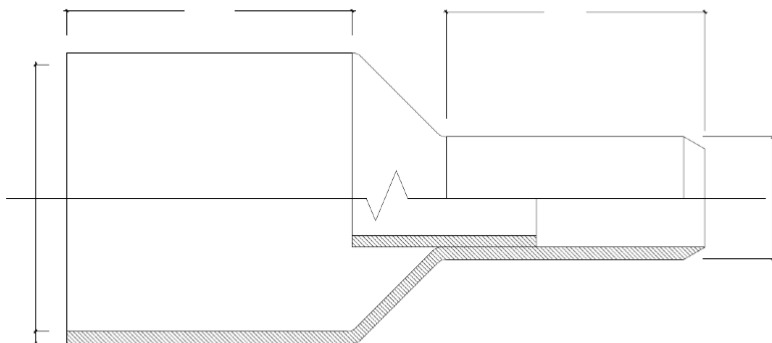

Wir stellen nach wie vor Schrumpfmuffen her und können diese ab Lager ausliefern. (Übergang Zement auf Kunststoffrohre)

Preise Schrumpfmuffe

		NW 100	NW 125	NW 150	NW 200
Durchmesser	mm	100	125	150	200
	Fr./Stk.	38.–	44.–	65.–	96.–

Wir stellen auch die Steckmuffen her.
(Übergang von Kunststoffrohre in Zementrohr)

Gerne stehen wir für Auskünfte zur Verfügung.

Diese Preislisten sind Bruttolisten. Bitte fragen Sie nach dem Rabatt.

Preise: + 8.1% MWSt.	Transportkosten: 2,4% LSVA + Fr. 70.– pro Transport
Rabatte:	je nach Bezugsmenge. Verlangen Sie das für Sie geltende aktuelle Konditionenblatt
Lieferfrist:	Normalerweise 1 bis 3 Tage oder nach Ihren Wünschen
Zahlung:	15 Tage 2% Skonto, 30 Tage netto